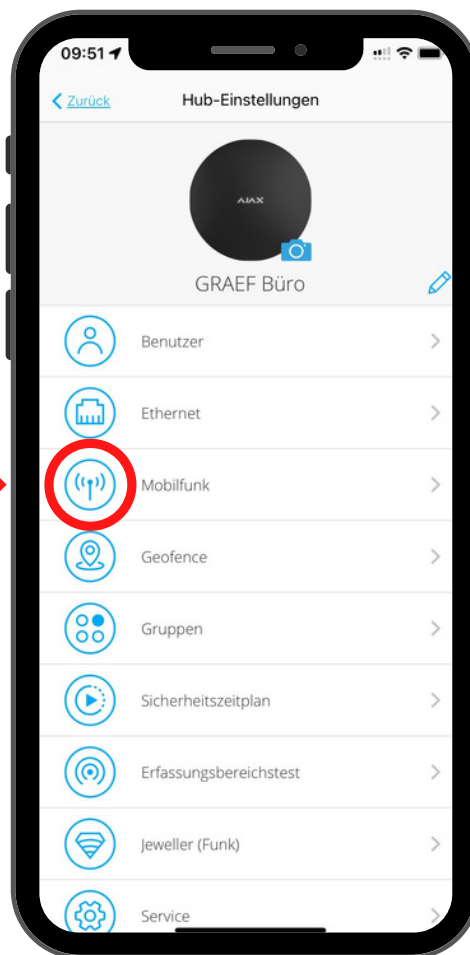

GRAEF - GlobalSIM APN

1.

2.

3.

GRAEF Gruppe

4.

APN: **m2m.movistar.es**