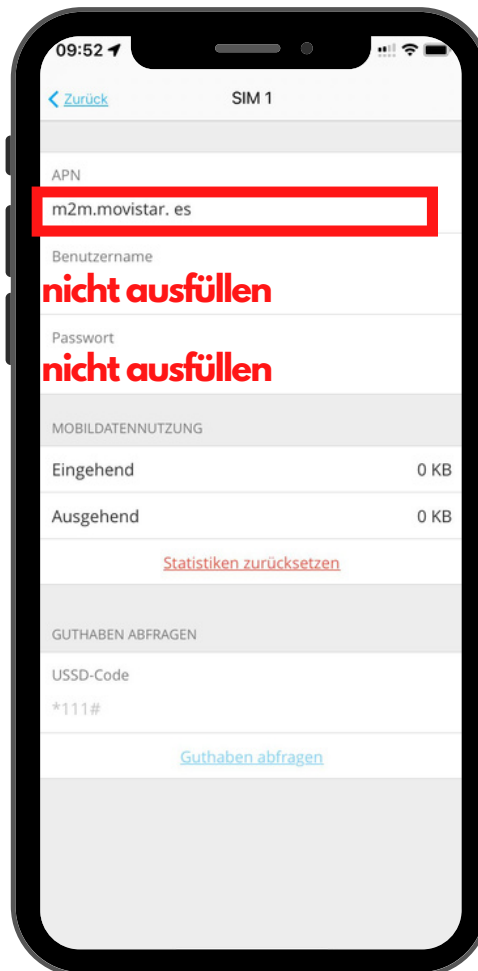

GRAEF - GlobalSIM APN

1.

2.

3.

GRAEF Gruppe

4.

APN: **m2m.movistar.es**