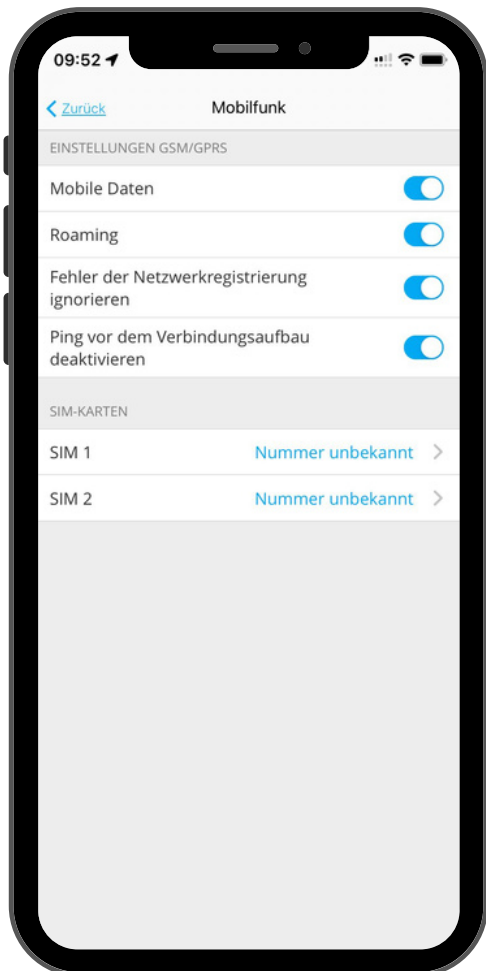

GRAEF - GlobalSIM APN

1.

2.

3.

GRAEF Gruppe

4.

APN: **m2m.movistar.es**